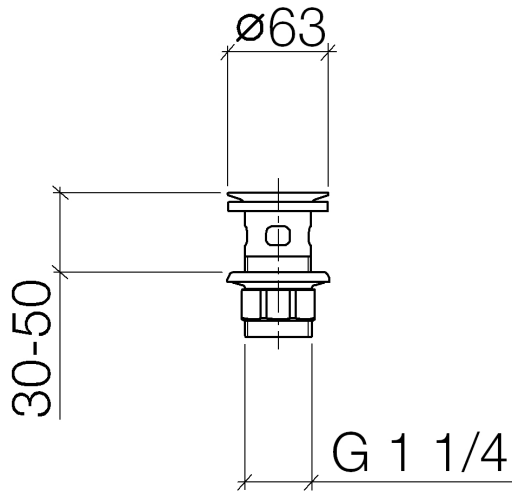

10 105 970

Passt zu: IMO, LULU, MADISON, MEM,
TARA, CL.1, LISSÉ, VAIA, META, CYO

	Platin	10 105 970-08
	Chrom	10 105 970-00
	Platin gebürstet	10 105 970-06
	Messing (23kt Gold)	10 105 970-09
	Dark Chrome	10 105 970-19
	Light Gold	10 105 970-26
	Light Gold gebürstet	10 105 970-27
	Messing gebürstet (23kt Gold)	10 105 970-28
	Schwarz matt	10 105 970-33
	Bronze gebürstet	10 105 970-42
	Champagne gebürstet (22kt Gold)	10 105 970-46
	Champagne (22kt Gold)	10 105 970-47
	Chrom gebürstet	10 105 970-93
	Dark Platin gebürstet	10 105 970-99

Siebventil 1 1/4" - Platin

IMO

10 105 970

Nur für Becken mit Überlauf geeignet.

10 105 970

10 105 970

Ersatzteile für die
anderen
Oberflächenvarianten
finden Sie hier:
Chrom

Ersatzteilstückliste

Nr.	Artikelnummer	Benennung	Verbaumenge	Lieferzeit
1	09 11 01 027-08	Kelch	1	60
2	09 14 05 039 90	Dichtung	1	2
3	09 14 03 025 90	Dichtung	1	2
4	09 23 10 020-08	Mutter	1	60