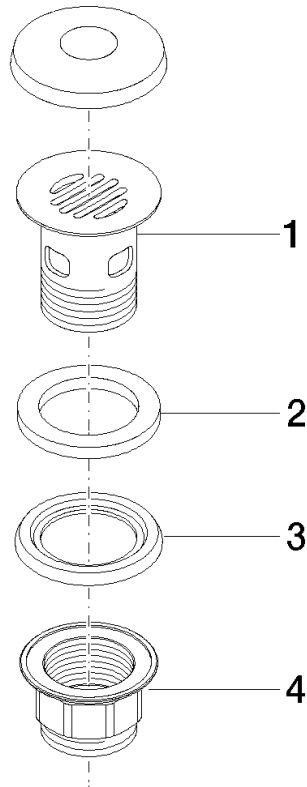

10 105 970

Passt zu: IMO, LULU, MADISON, MEM,
TARA, CL.1, LISSÉ, VAIA, META, CYO

	Platin	10 105 970-08
	Chrom	10 105 970-00
	Platin gebürstet	10 105 970-06
	Messing (23kt Gold)	10 105 970-09
	Dark Chrome	10 105 970-19
	Light Gold	10 105 970-26
	Light Gold gebürstet	10 105 970-27
	Messing gebürstet (23kt Gold)	10 105 970-28
	Schwarz matt	10 105 970-33
	Bronze gebürstet	10 105 970-42
	Champagne gebürstet (22kt Gold)	10 105 970-46
	Champagne (22kt Gold)	10 105 970-47
	Chrom gebürstet	10 105 970-93
	Dark Platin gebürstet	10 105 970-99

Siebventil 1 1/4" - Platin

IMO

10 105 970

Nur für Becken mit Überlauf geeignet.

10 105 970

10 105 970

Ersatzteile für die
anderen
Oberflächenvarianten
finden Sie hier:
Chrom

Ersatzteilstückliste

Nr.	Artikelnummer	Benennung	Verbaumenge	Lieferzeit
1	09 11 01 027-08	Kelch	1	60
2	09 14 05 039 90	Dichtung	1	2
3	09 14 03 025 90	Dichtung	1	2
4	09 23 10 020-08	Mutter	1	60